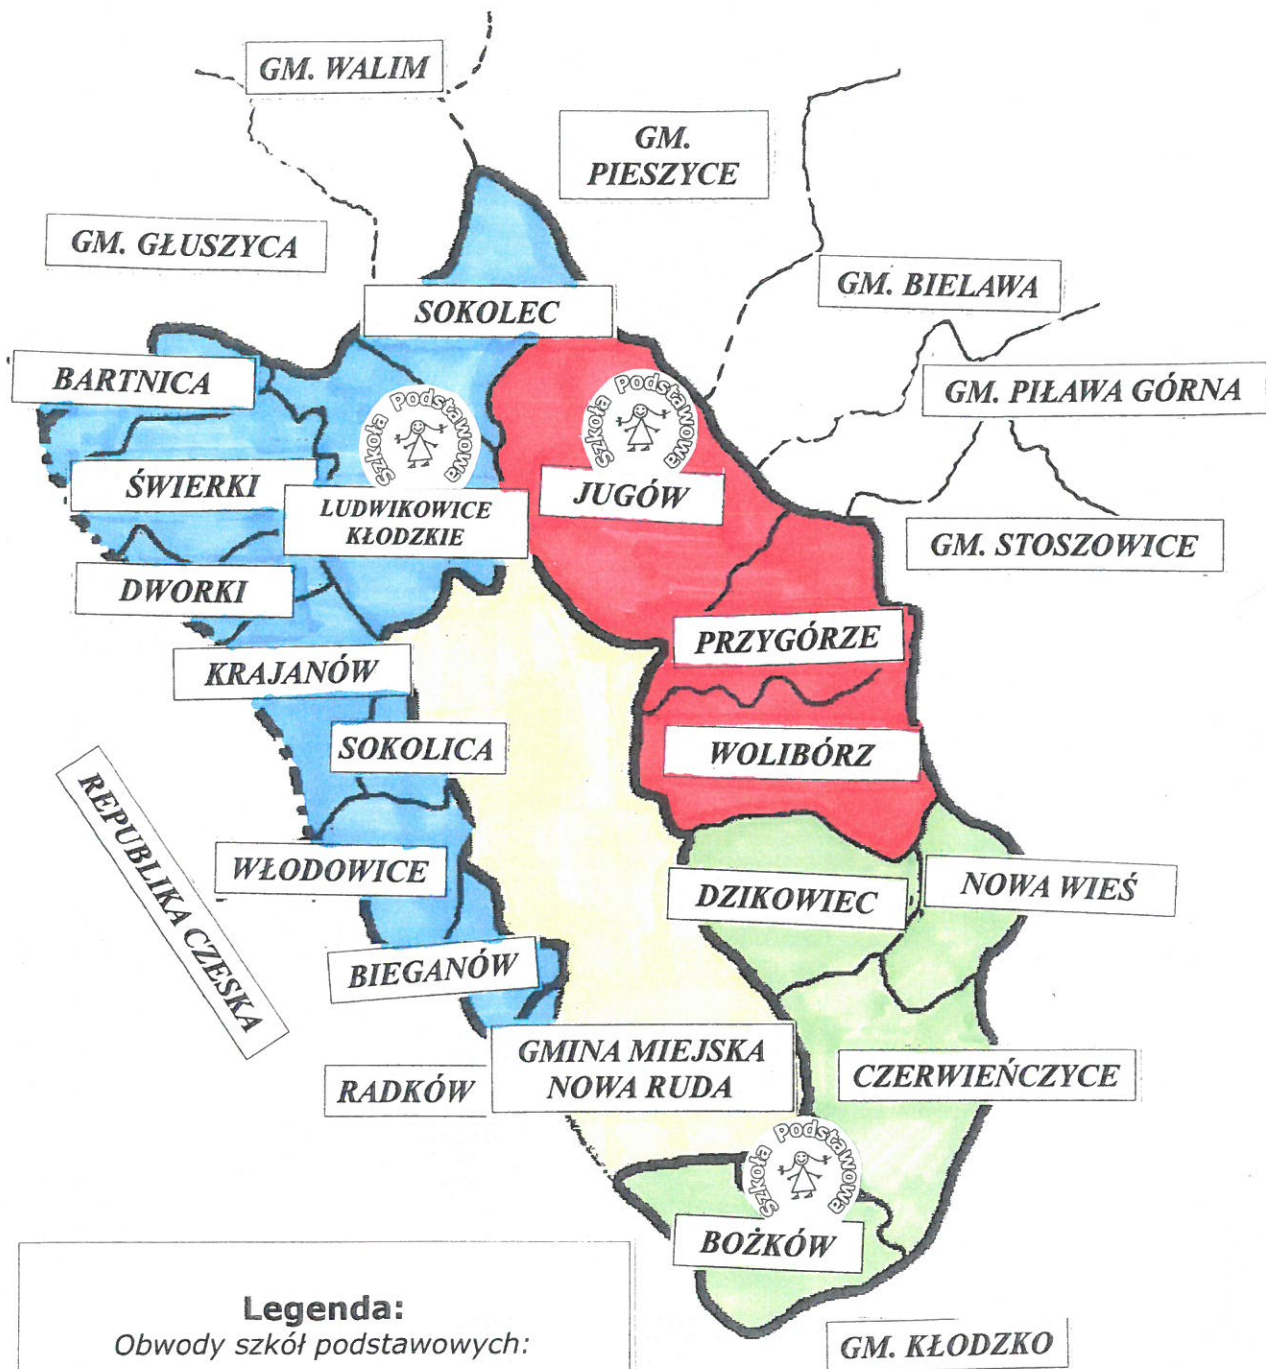

GMINA NOWA RUDA

SIĘĆ PUBLICZNYCH ÓSMIOLETNIICH SZKÓŁ PODSTAWOWYCH
od 1 września 2019 roku

Legenda:

Obwody szkół podstawowych:

	Szkoła Podstawowa w Jugowie
	Szkoła Podstawowa im. św. Franciszka w Asyżu w Ludwikowicach Kłodzkich
	Szkoła Podstawowa im. K. Makuszyńskiego z Oddz. Integracyjnymi w Bożkowie