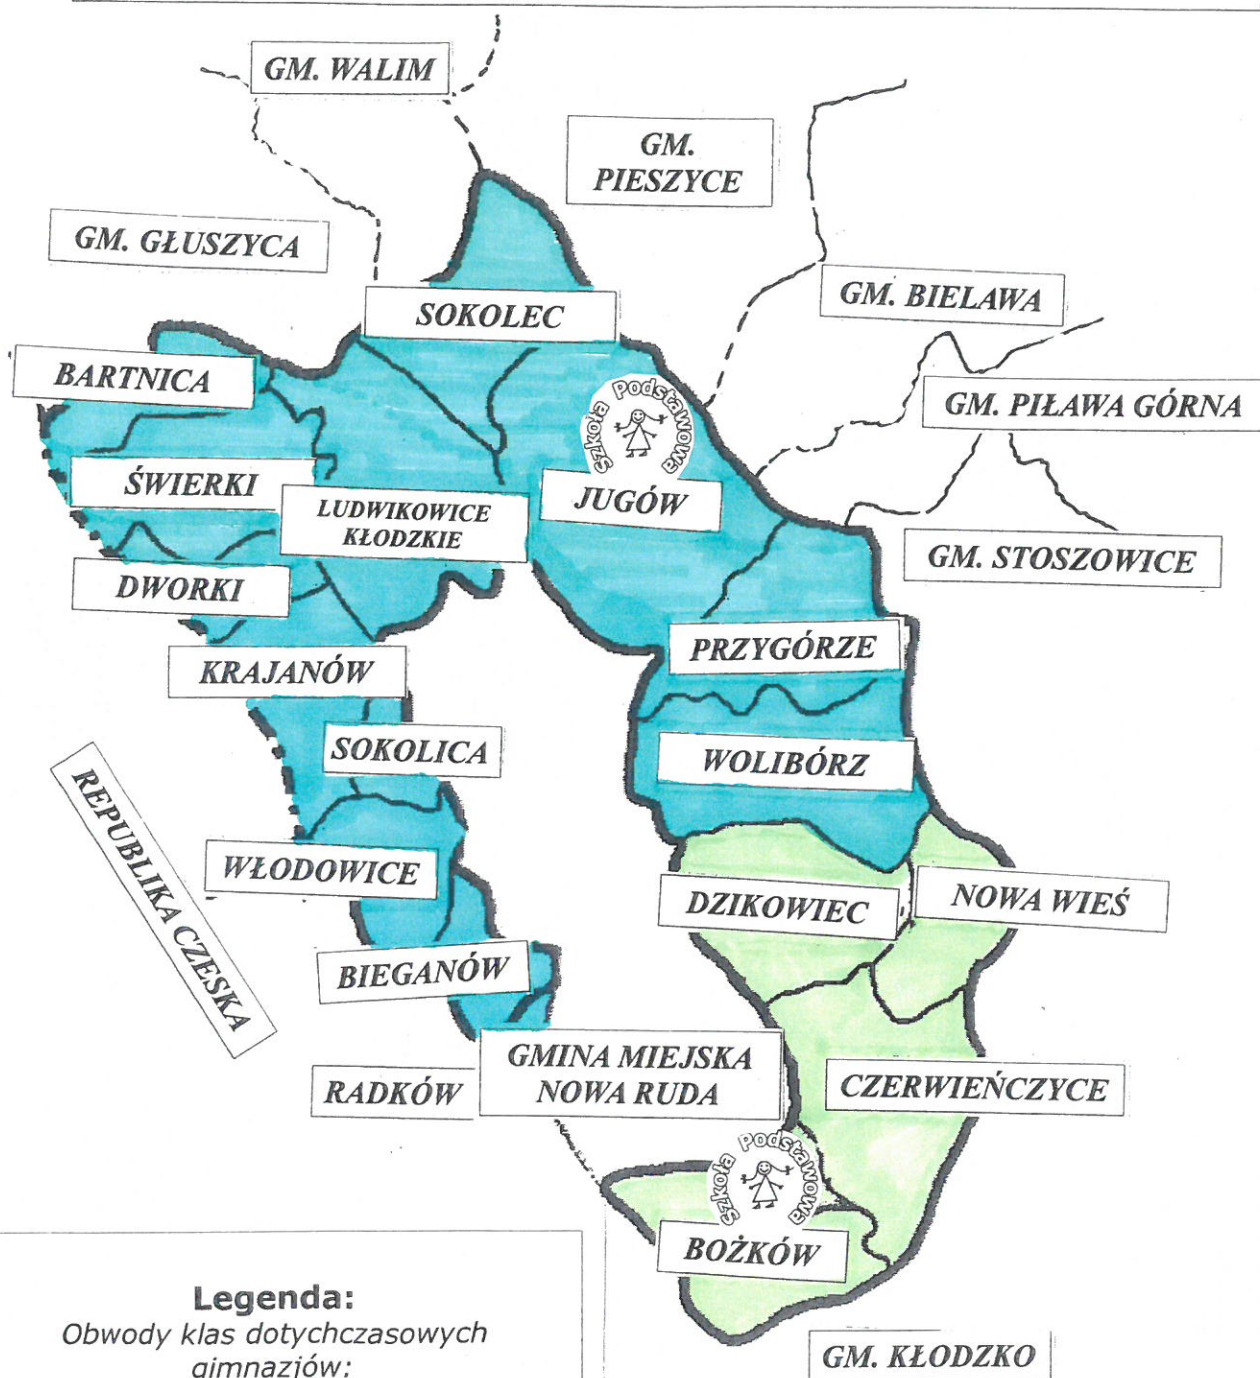

GMINA NOWA RUDA

SIEĆ KLAS DOTYCHCZASOWYCH PUBLICZNYCH GIMNAZJÓW
PROWADZONYCH W SZKOŁACH PODSTAWOWYCH
od 1 września 2017 roku do 31 sierpnia 2019 roku

Legenda:

Obwody klas dotychczasowych gimnazjów:

Klasy dotychczasowego Publicznego Gimnazjum nr 1 im. Noblistów Polskich w Jugowie

Klasy dotychczasowego Publicznego Gimnazjum nr 3 im. Konstytucji 3 Maja z Oddz. Integracyjnymi w Bożkowie