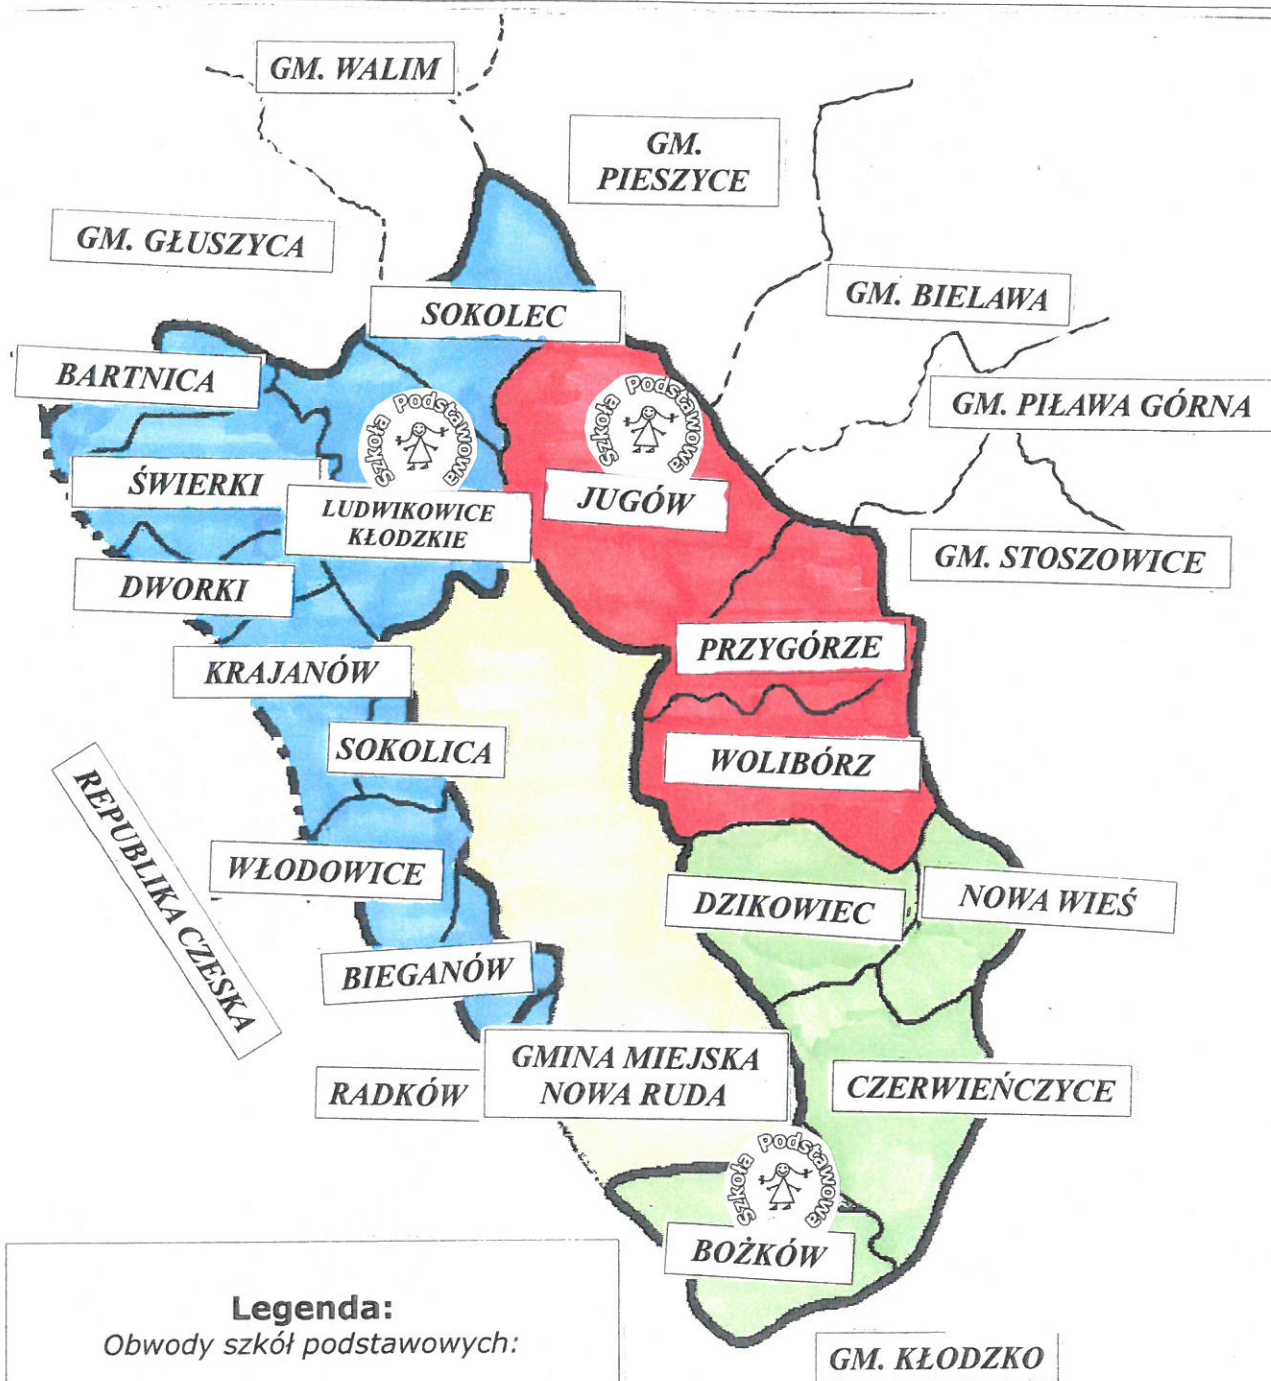

# GMINA NOWA RUDA

SIEĆ PUBLICZNYCH OŚMIOLETNIICH SZKÓŁ PODSTAWOWYCH  
od 1 września 2017 roku do 31 sierpnia 2019 roku

## Legenda:

Obwody szkół podstawowych:

	Szkoła Podstawowa w Jugowie
	Szkoła Podstawowa im. św. Franciszka w Asyżu w Ludwikowicach Kłodzkich
	Szkoła Podstawowa im. K. Makuszyńskiego z Oddz. Integracyjnymi w Bożkowie